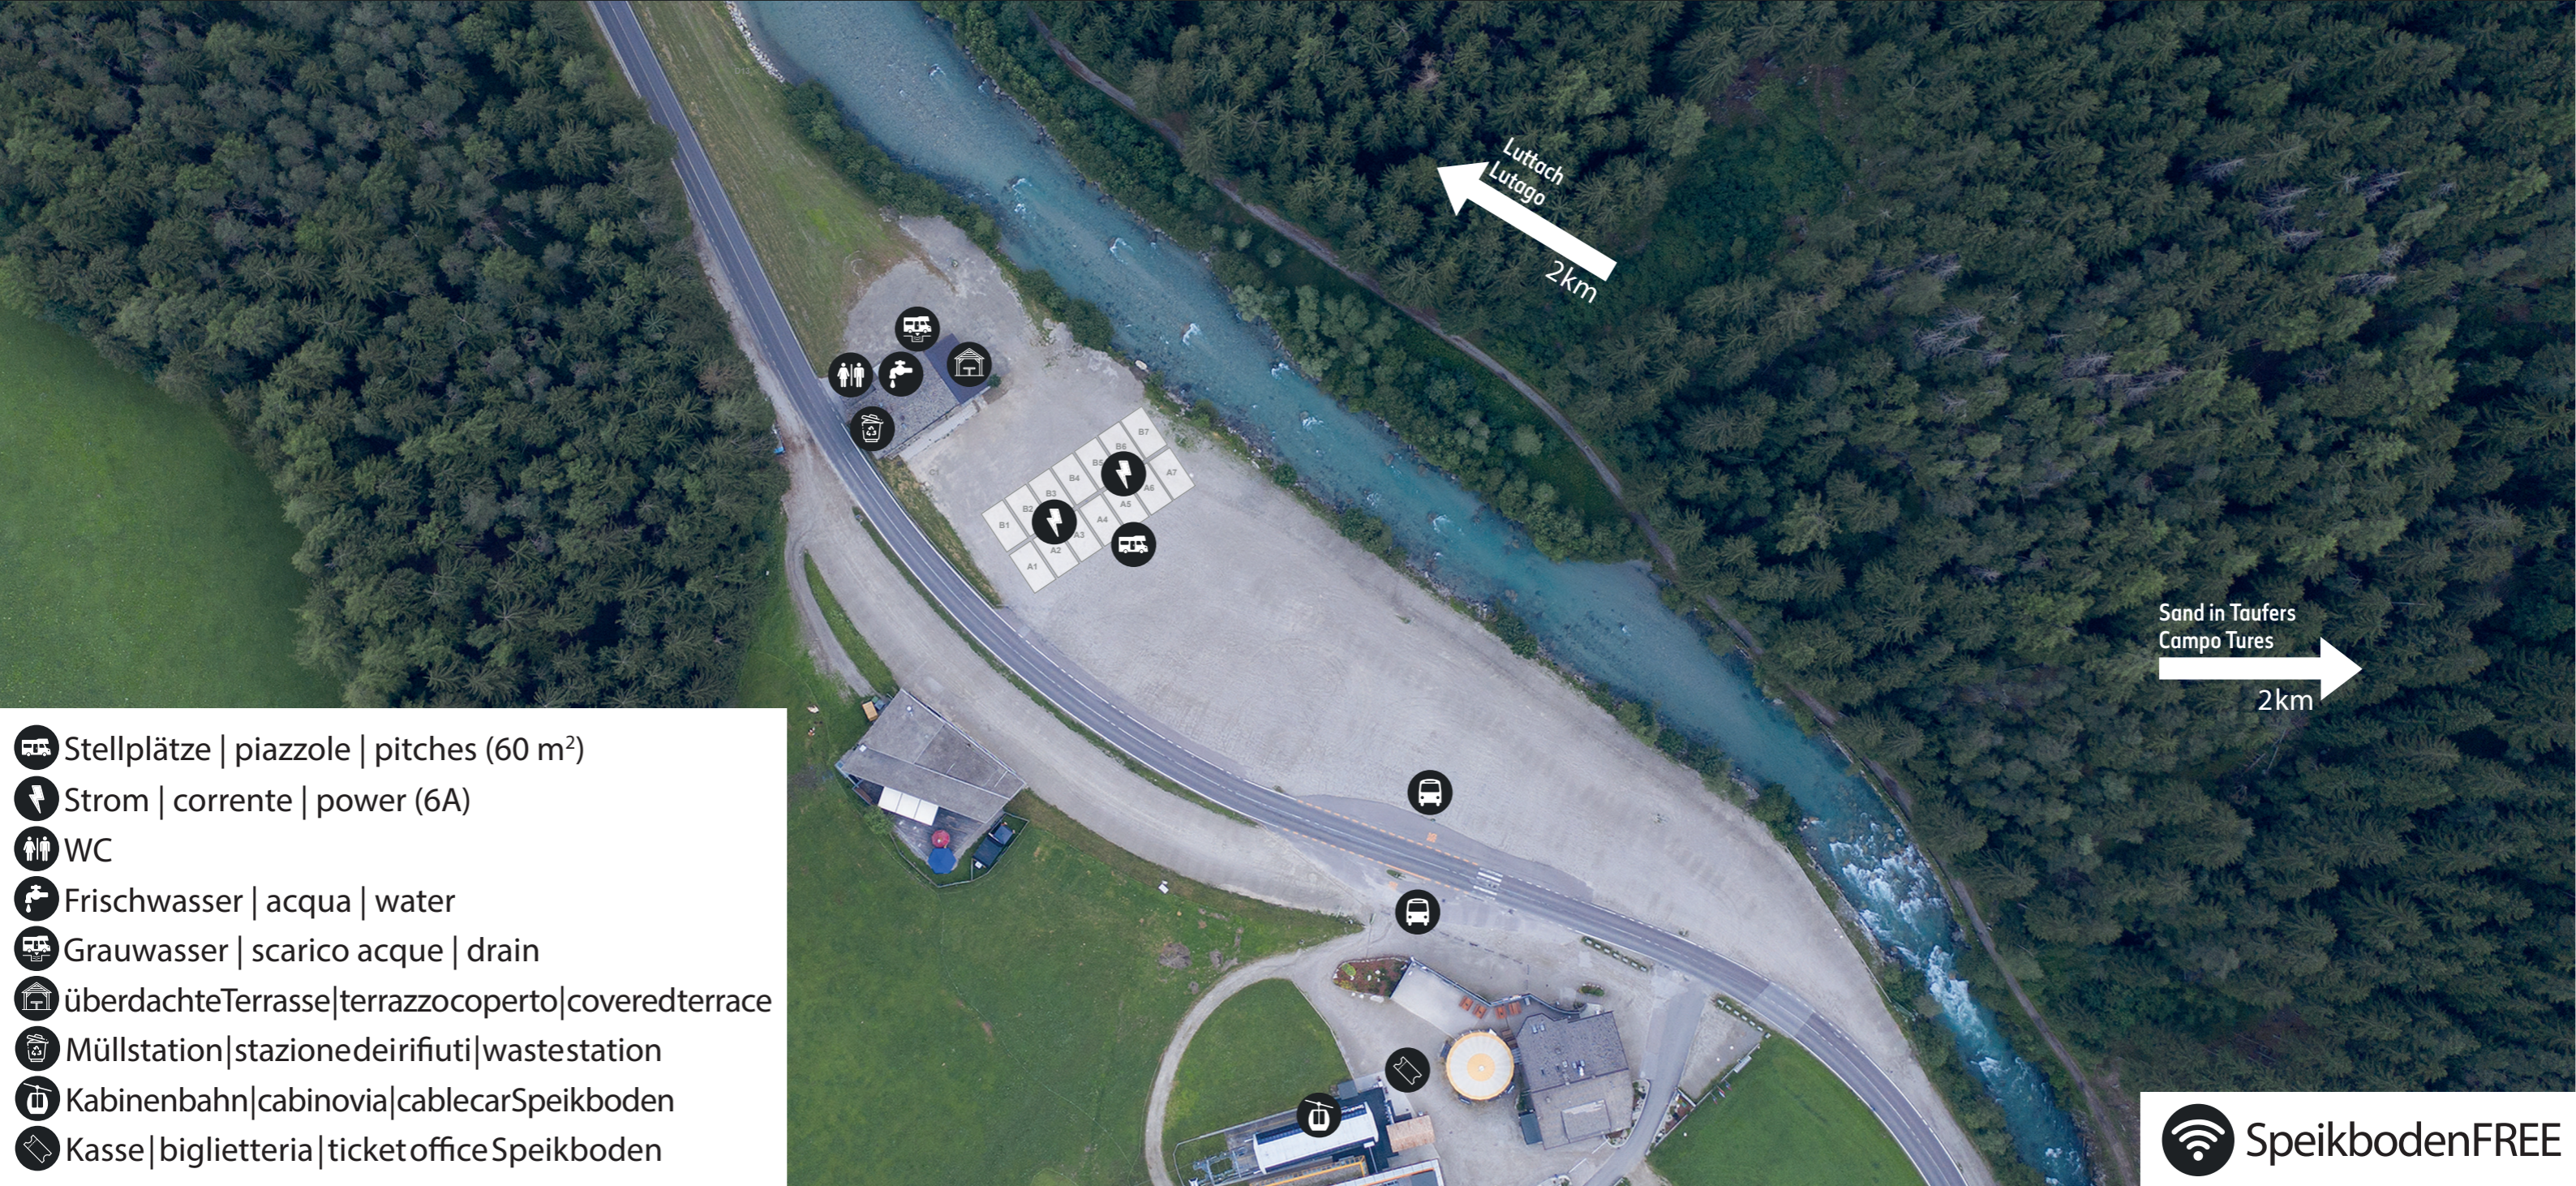

Lageplan & Ausstattung mappa & attrezzatura map & facilities

- Stellplätze | piazzole | pitches (60 m²)
- Strom | corrente | power (6A)
- WC
- Frischwasser | acqua | water
- Grauwasser | scarico acque | drain
- überdachteTerrasse|terrazzocoperto|coveredterrace
- Müllstation|stazione deirifuti|wastestation
- Kabinenbahn|cabinovia|cablecarSpeikboden
- Kasse|biglietteria|ticket office Speikboden

Sand in Taufers
Campo Tures
2km